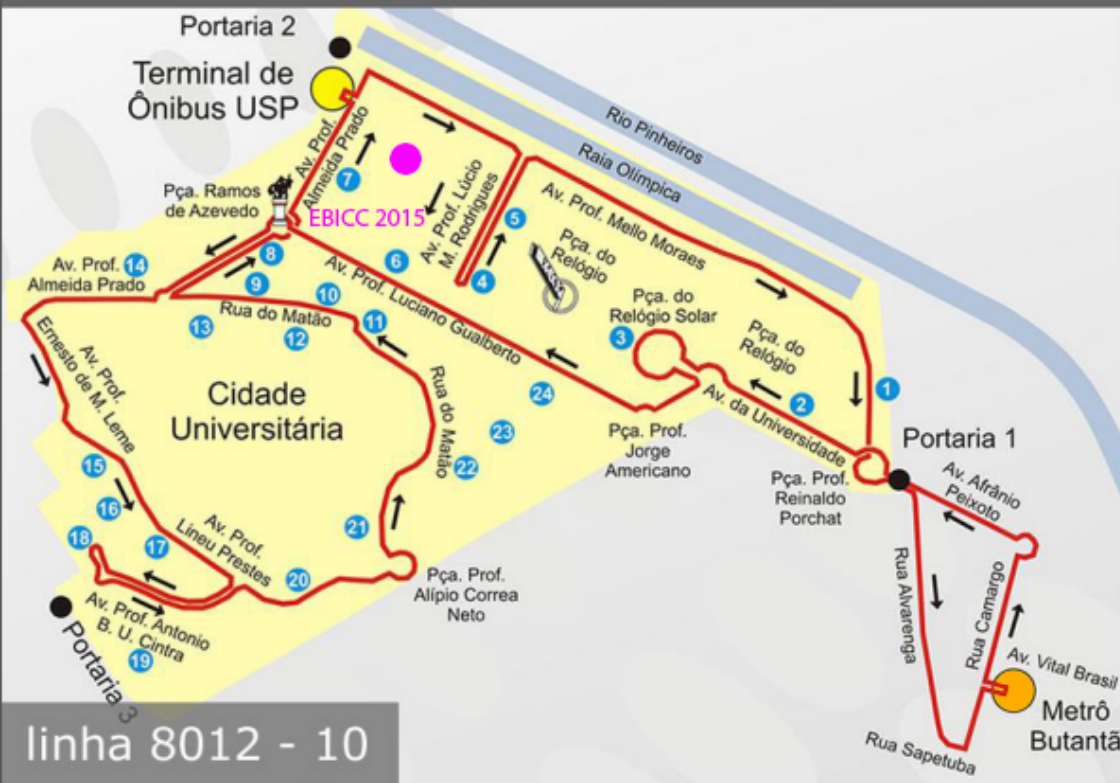

BUS ROUTES 8012-10 and 8022-10 from SUBWAY to CAMPUS

1 Educação Física e Esporte - EEFE

2 Educação - FE

3 Museu de Arte Contemporânea - MAC

4 Reitoria

5 Comunicações e Artes - ECA

6 Economia, Administração e Contabilidade FEA

14 Prefeitura do Campus USP da Capital PUSP-C

15 Hospital Universitário - HU

16 Ciências Biomédicas - ICB

17 Odontologia - FO

18 Medicina - FM

19 Medicina Veterinária e Zootecnia - FMVZ

20 Ciências Biomédicas - ICB