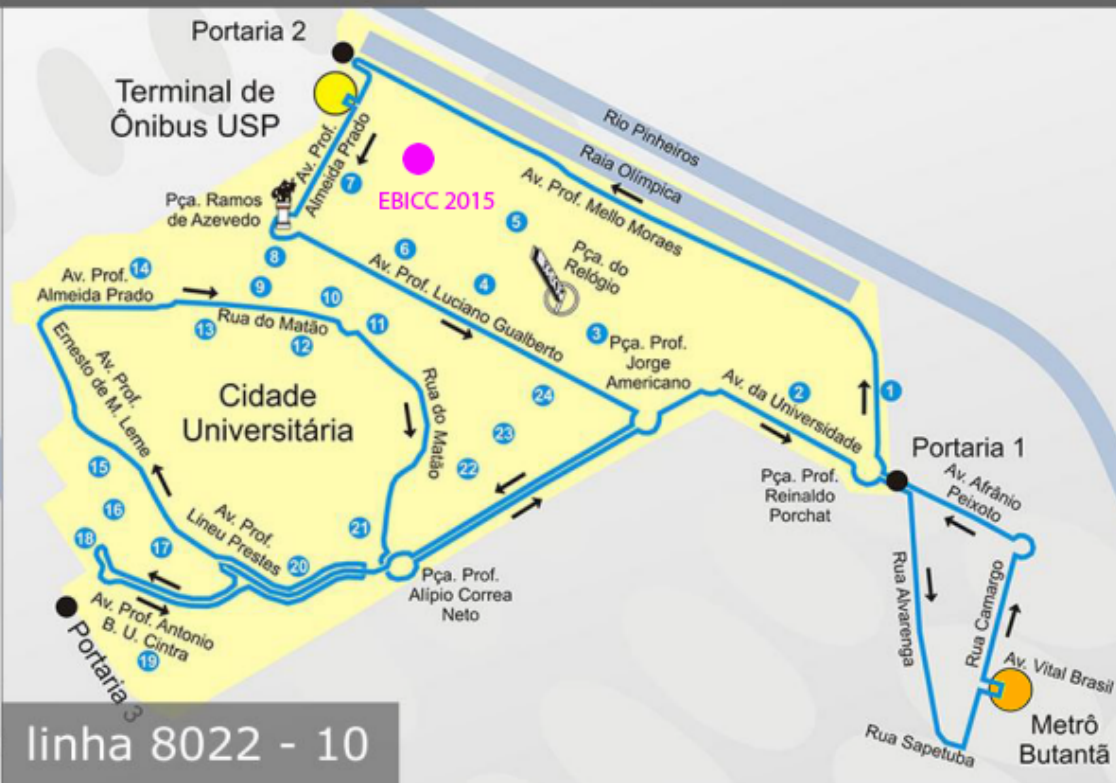

BUS ROUTES 8012-10 and 8022-10 from SUBWAY to CAMPUS

1 Educação Física e Esporte - EEFE

2 Educação - FE

3 Museu de Arte Contemporânea - MAC

4 Reitoria

5 Comunicações e Artes - ECA

6 Economia, Administração e Contabilidade FEA

14 Prefeitura do Campus USP da Capital PUSP-C

15 Hospital Universitário - HU

16 Ciências Biomédicas - ICB

17 Odontologia - FO

18 Medicina - FM

19 Medicina Veterinária e Zootecnia - FMVZ

20 Ciências Biomédicas - ICB